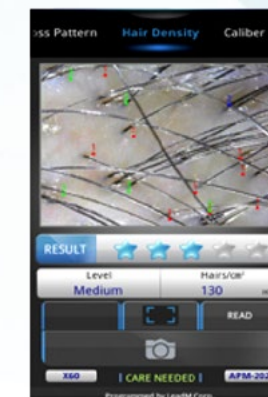

▲ SKIN ANALYSIS ANALYSE CUTANÉE

INTERFACE

À partir d'un unique cliché, accédez immédiatement et intuitivement à toutes les données capillaires et cutanées, illustrées et chiffrées.

INTERFACE

From a unique picture with DermaReader you can easily access to all skin and hair datas, illustrated and explained.

Épaisseur
Caliber ▼

État du cuir chevelu
Scalp status ▼

Stade de la calvitie
Hair loss pattern ▼

Densité
Density ▼

Résultat
Result ▼