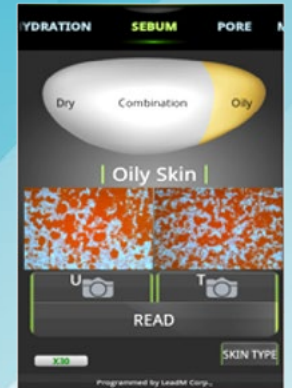

► Send it (Envoyez)

Vous pouvez envoyer les données immédiatement sur votre PC par connexion Bluetooth ou Wifi, où elles pourront être analysées plus finement grâce à un autre logiciel comme le Folliscope.

BlueTooth and Wifi technology let you transmit photo in real time to your PC where they can be further analysed by other software like Folliscope.

Hydratation ▲
Hydratation

Wrinkles ▲
Rides

Pore ▲

Acne ▲

Sebum ▲