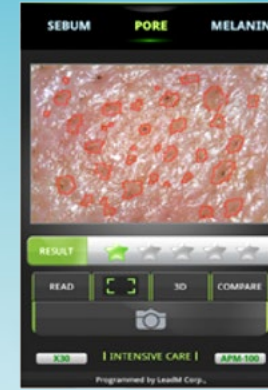

Examinez directement la photo et accédez aux résultats des analyses tels que l'hydratation, l'élasticité, les rides, les pores, l'acné, la densité capillaire, le diamètre des cheveux, etc.

Read the captured image for immediate analysis of hydration, elasticity, wrinkles, pores, acne, hair density, caliber and hair loss pattern, etc.

► Send it (Envoyez)

Vous pouvez envoyer les données immédiatement sur votre PC par connexion Bluetooth ou Wifi, où elles pourront être analysées plus finement grâce à un autre logiciel comme le Folliscope.

BlueTooth and Wifi technology let you transmit photo in real time to your PC where they can be further analysed by other software like Folliscope.

Hydratation ▲
Hydratation

Wrinkles ▲
Rides

Pore ▲

Acne ▲

Sebum ▲

▲ SKIN ANALYSIS ANALYSE CUTANÉE

INTERFACE

À partir d'un unique cliché, accédez immédiatement et intuitivement à toutes les données capillaires et cutanées, illustrées et chiffrées.

INTERFACE

From a unique picture with DermaReader you can easily access to all skin and hair datas, illustrated and explained.