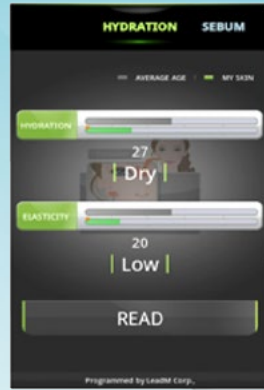

Hydratation ▲
Hydratation