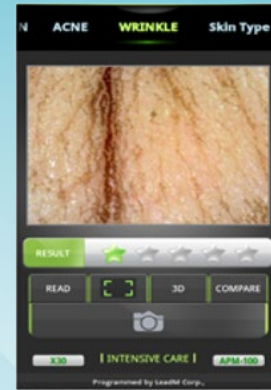

iPhone size ▲

► Photo it (Photographiez)

Prenez une photographie du cuir chevelu et choisissez le grossissement : 1, 30 ou 60.

Take a skin hair picture with times of magnification : 1, 30 or 60.

► Read it (Lisez)

Examinez directement la photo et accédez aux résultats des analyses tels que l'hydratation, l'élasticité, les rides, les pores, l'acné, la densité capillaire, le diamètre des cheveux, etc.

Read the captured image for immediate analysis of hydration, elasticity, wrinkles, pores, acne, hair density, caliber and hair loss pattern, etc.

► Send it (Envoyez)

Vous pouvez envoyer les données immédiatement sur votre PC par connexion Bluetooth ou Wifi, où elles pourront être analysées plus finement grâce à un autre logiciel comme le Folliscope.

BlueTooth and Wifi technology let you transmit photo in real time to your PC where they can be further analysed by other software like Folliscope.

Hydratation ▲
Hydratation

Wrinkles ▲
Rides

Pore ▲

Acne ▲

Sebum ▲